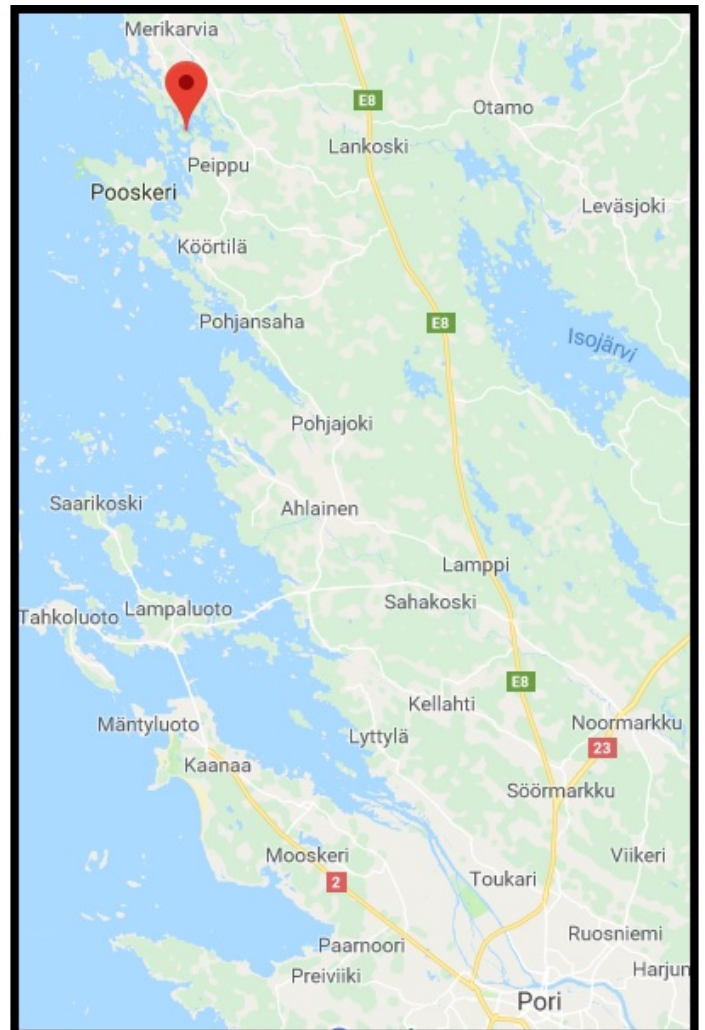

# 13.3.

Peipun lahdella/kuuskerissa (Merimaantie 264)

## Lähtö klo 12 ja paluu 15

Autopaikat ohjeistetaan paikanpäällä.

Kelkat ja sähkökairat sallittu.

Punnitaan 10 isointa ahventa.

Kodassa tarjolla pientä purtavaa.

Teollisuusliiton Porin seuturyhmä.